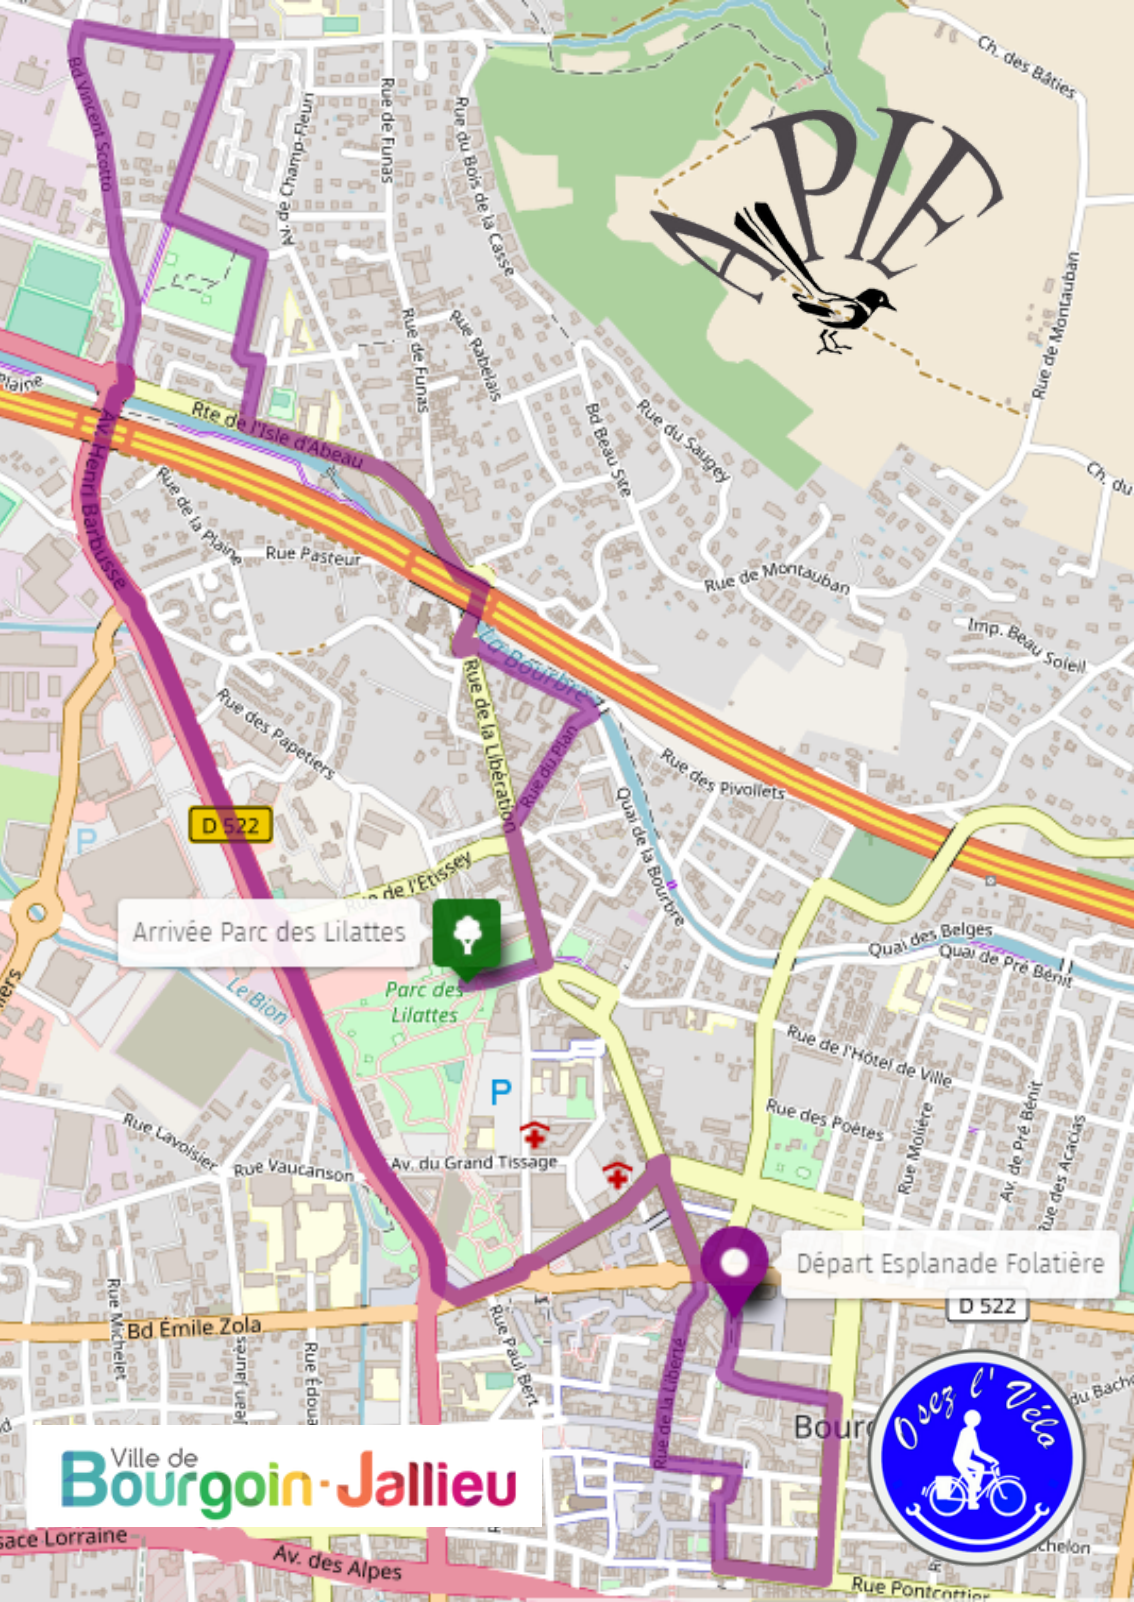

VENDEDI 23 SEPTEMBRE

VELO PARADE

À BOURGOIN JALLIEU

DE 18H À 20H

PARCOURS DE 6 KM SANS

**VOITURE DE LA PLACE DE LA
FOLATIERE AU PARC DES
LILATTES.**

Plus d'information

CONVIVIALE ET FESTIVE
venez en famille ou entre amis!

Arrivée Parc des Lilattes

Parc des Lilattes

Départ Esplanade Folatière

D 522

Ville de **Bourgoin-Jallieu**